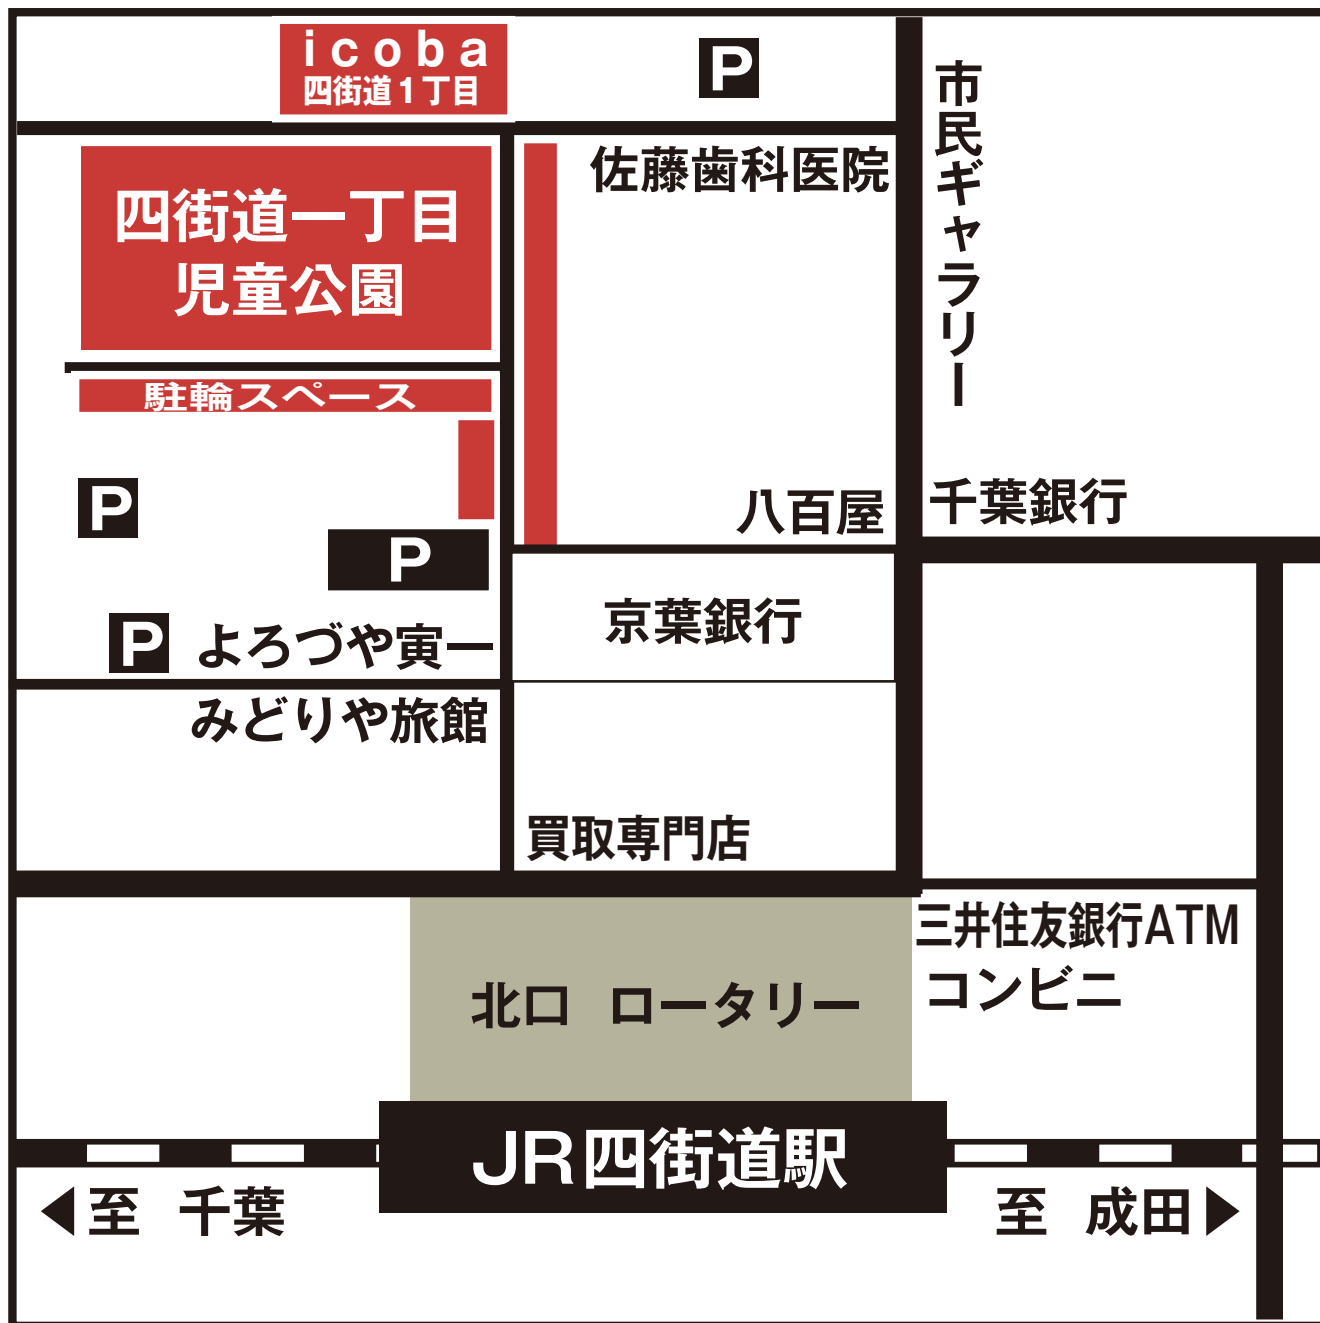

# 四街道一丁目児童公園エリア 会場案内図

## 赤印が開催エリア

※当日は無料駐車場がございません。  
また、10時前の販売は致しておりませんので、  
開催時間内にお越し下さい。