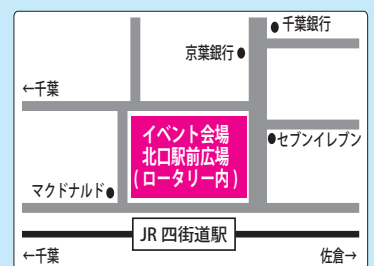

★駐車場はありません。
公共交通機関をご利用ください

- ●主催: よつまち商店会ブラボー ●共催: 大日中央商店会
- ●協賛: 社会福祉法人よつかいどう福祉会 ●後援: 四街道市・四街道市商工会
- ●運営: ブラボー fes2024 実行委員会