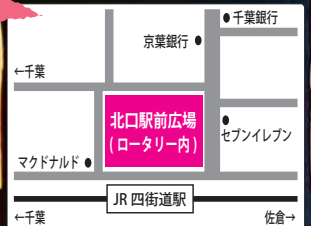

LIVE
ステージ

HP QRコード

@BRAVO_FES

イベント
会場

★駐車場はありません。
公共交通機関をご利用ください

よつまち商店会 ブラボー

<https://www.yotsumachi-bravo.com>

●主催：よつまち商店会 ブラボー ●共催：大日中央商店会 ●協賛：社会福祉法人よつかいどう福祉会
●後援：四街道市・四街道市商工会 ●運営：ブラボー fes2024 実行委員会
【お問い合わせ】よつまち商店会ブラボー運営事務局（プラネットノア企業組合）TEL.043-312-7111